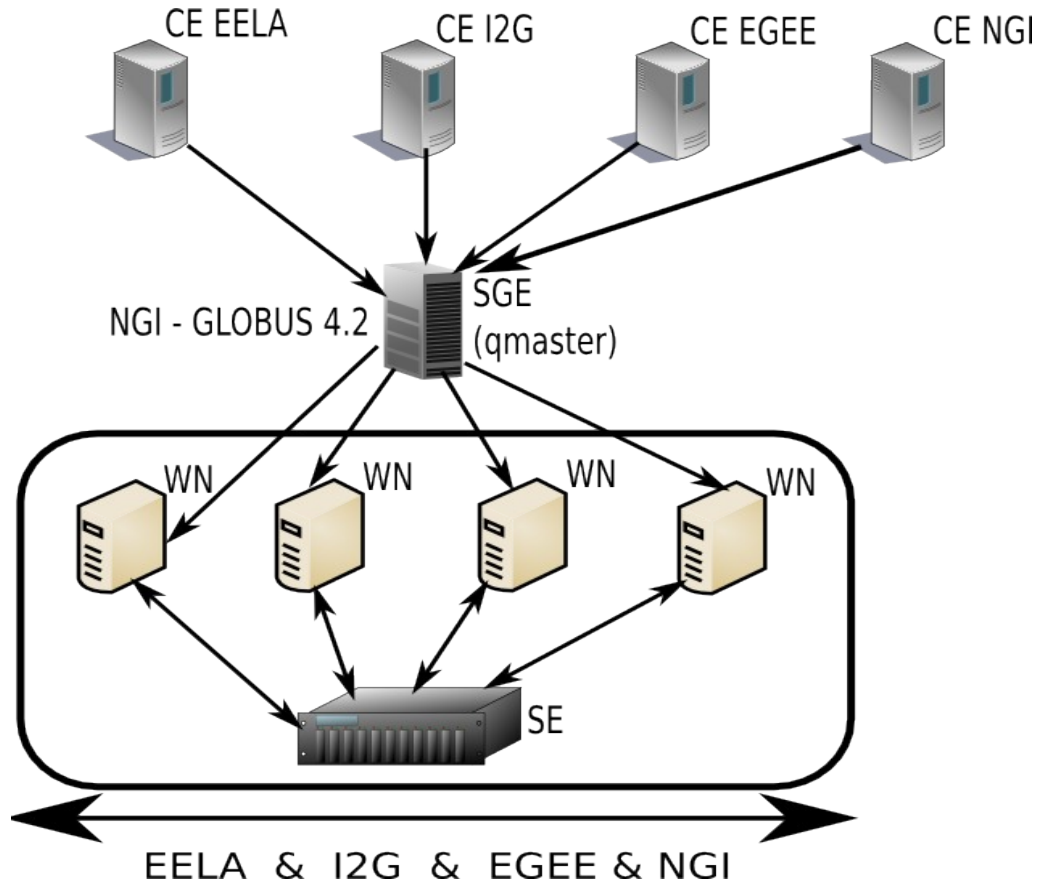

CESGA site

- Estructura grid CESGA

CESGA site

- Estructura máquinas virtuales

CESGA site

- Configuración Globus:
 - Servidor: test01.egee.cesga.es
 - Version: Globus 4.2.1
 - Cluster: GE 6.1 (118 CPUs)
 - (Ahora mismo funciona bien globus pero con gridway esta teniendo problemas Jose Luis (UCM) para mandar trabajos. Estamos pendientes de arreglarlo)