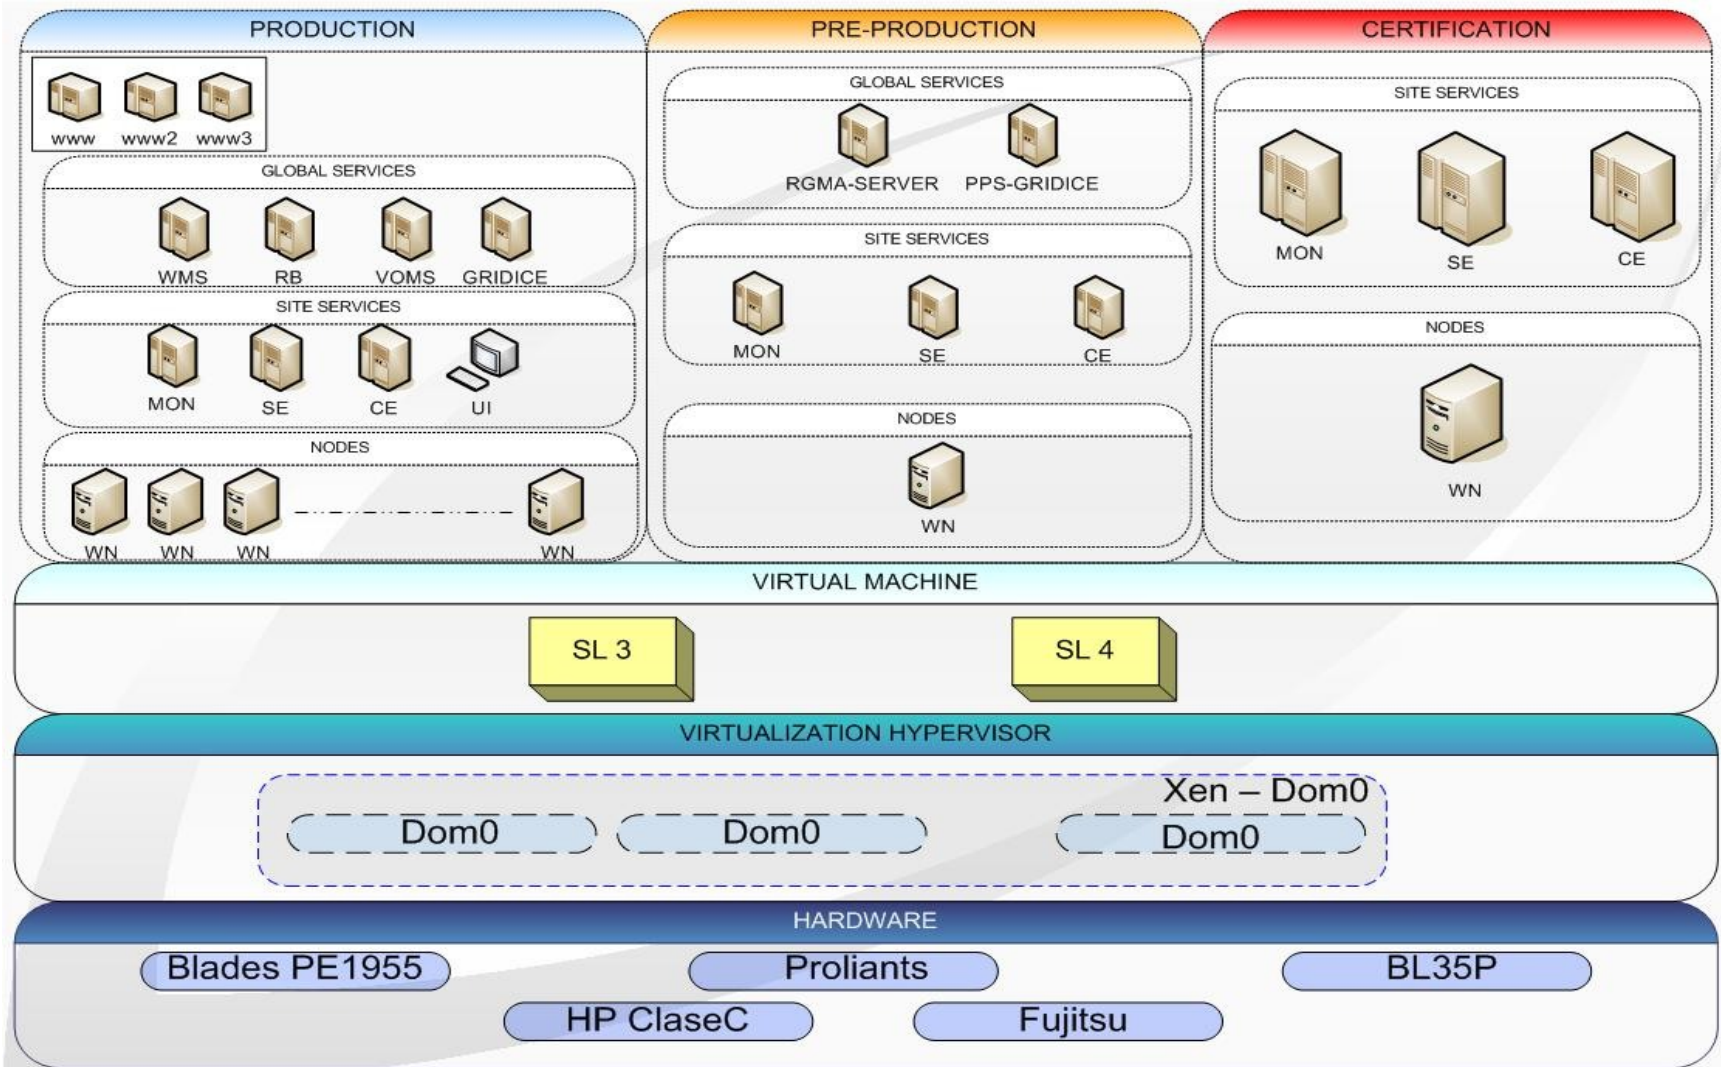

CESGA site

- Estructura grid CESGA

CESGA site

- Estructura máquinas virtuales

CESGA site

- Configuración Globus:
 - Servidor: test01.egee.cesga.es
 - Version: Globus 4.2.1
 - Cluster: GE 6.1 (118 CPUs)
 - (Ahora mismo funciona bien globus pero con gridway esta teniendo problemas Jose Luis (UCM) para mandar trabajos. Estamos pendientes de arreglarlo)